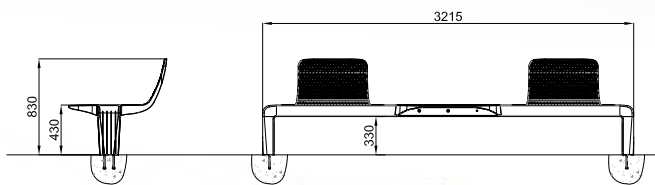

Option :

Réglette LEDS intégrée sous la poutre.
Design M. Tortel

4 scellements $\varnothing 12 \times 150$

80