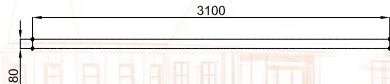

## ligne IXEA banc modulable

Banc personnalisable à la commande.  
 Portée jusqu'à 3 m.  
 Banc pouvant être solidaire au mât IXEA PM.  
 Pieds moulés en fonte métallisée peints,  
 poutre en acier galvanisé peint.  
 Eléments d'assise et de dossier  
 moulés en aluminium peints.  
 Ensemble revêtu d'une peinture poudre polyester  
 thermodurcissable de teinte RAL au choix.

### Option :

Réglette LEDS intégrée sous la poutre.  
 Design M. Tortel

4 scellements  $\varnothing 12 \times 150$

80

Mât IXEA PM

Exemple de configuration autour d'un mât PM

**GHM Eclatec BV**

Brabantsestraat 16  
3074 RS Rotterdam  
T 010-4321132  
F 010-4324148  
E info@ghm-eclatec.nl  
I www.ghm-eclatec.nl  
IBAN NL93RABO0159582490  
BTW NL 850918066B01  
Onderdeel van de GHM groep