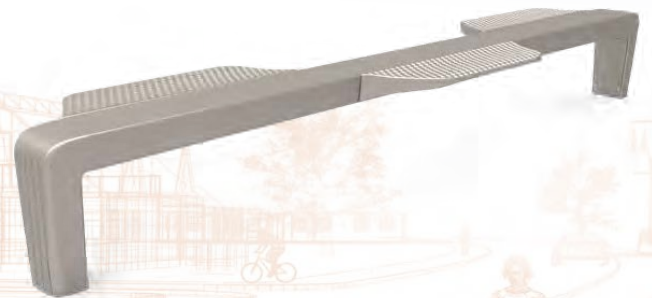

## ligne IXEA banc modulable

Banc personnalisable à la commande.  
 Portée jusqu'à 3 m.  
 Banc pouvant être solidaire au mât IXEA PM.  
 Pieds moulés en fonte métallisée peints,  
 poutre en acier galvanisé peint.  
 Eléments d'assise et de dossier  
 moulés en aluminium peints.  
 Ensemble revêtu d'une peinture poudre polyester  
 thermodurcissable de teinte RAL au choix.

### Option :

Réglette LEDS intégrée sous la poutre.  
 Design M. Tortel

4 scellements  $\varnothing 12 \times 150$

80

Mât IXEA PM

Exemple de configuration autour d'un mât PM

**GHM Eclatec BV**

Brabantsestraat 16  
3074 RS Rotterdam  
T 010-4321132  
F 010-4324148  
E info@ghm-eclatec.nl  
I www.ghm-eclatec.nl  
IBAN NL93RABO0159582490  
BTW NL 850918066B01  
Onderdeel van de GHM groep

Stabanken

Boomkorsetten

**Banken**

**Fonteinen**

**Zuilen**

**Hekwerk**