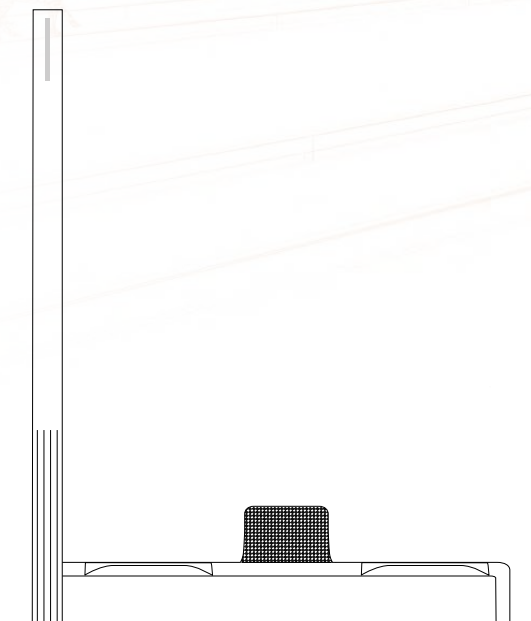

## ligne IXEA banc modulable

Banc personnalisable à la commande.  
 Portée jusqu'à 3 m.  
 Banc pouvant être solidaire au mât IXEA PM.  
 Pieds moulés en fonte métallisée peints,  
 poutre en acier galvanisé peint.  
 Eléments d'assise et de dossier  
 moulés en aluminium peints.  
 Ensemble revêtu d'une peinture poudre polyester  
 thermodurcissable de teinte RAL au choix.

### Option :

Réglette LEDS intégrée sous la poutre.  
 Design M. Tortel

4 scellements  $\varnothing 12 \times 150$

80

Mât IXEA PM

Exemple de configuration autour d'un mât PM

**GHM Eclatec BV**

Brabantsestraat 16  
3074 RS Rotterdam  
T 010-4321132  
F 010-4324148  
E info@ghm-eclatec.nl  
I www.ghm-eclatec.nl  
IBAN NL93RABO0159582490  
BTW NL 850918066B01  
Onderdeel van de GHM groep